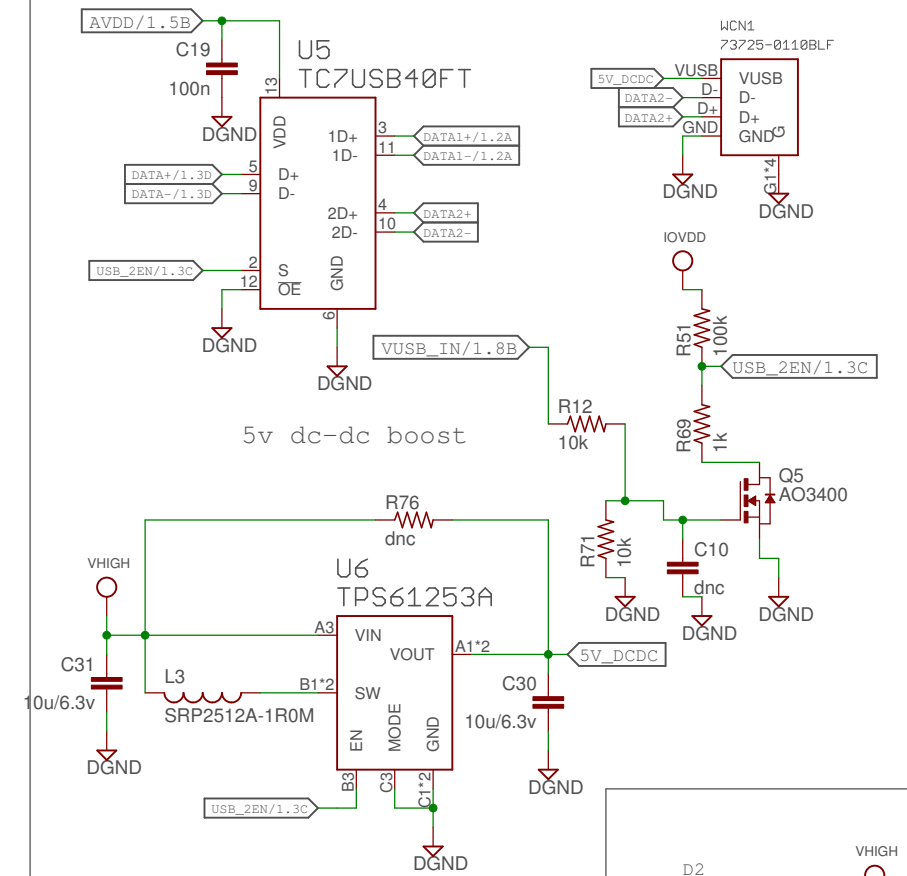

# OLED 0.49"

(optional)