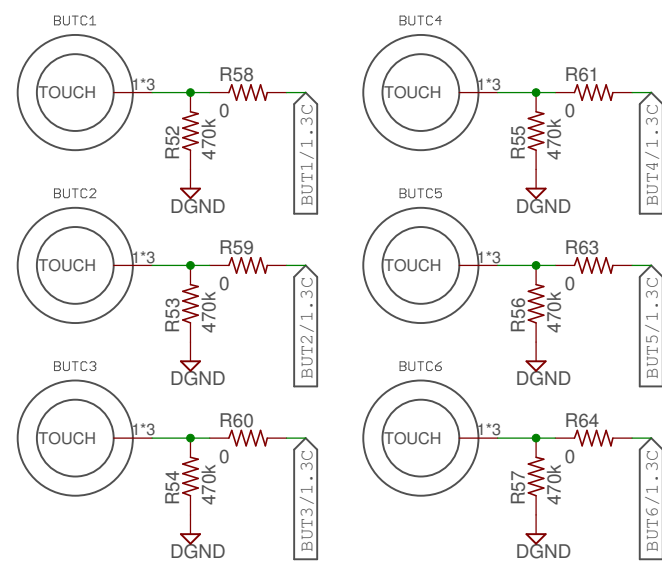

or capacitive Buttons