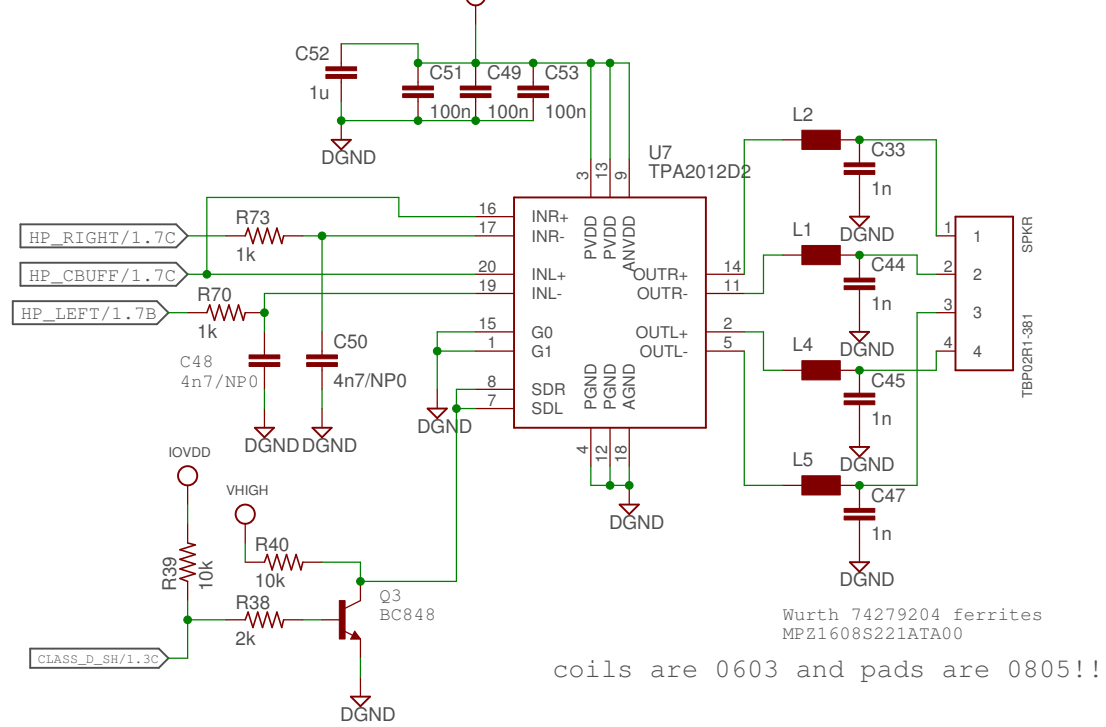

class D amp

(optional)