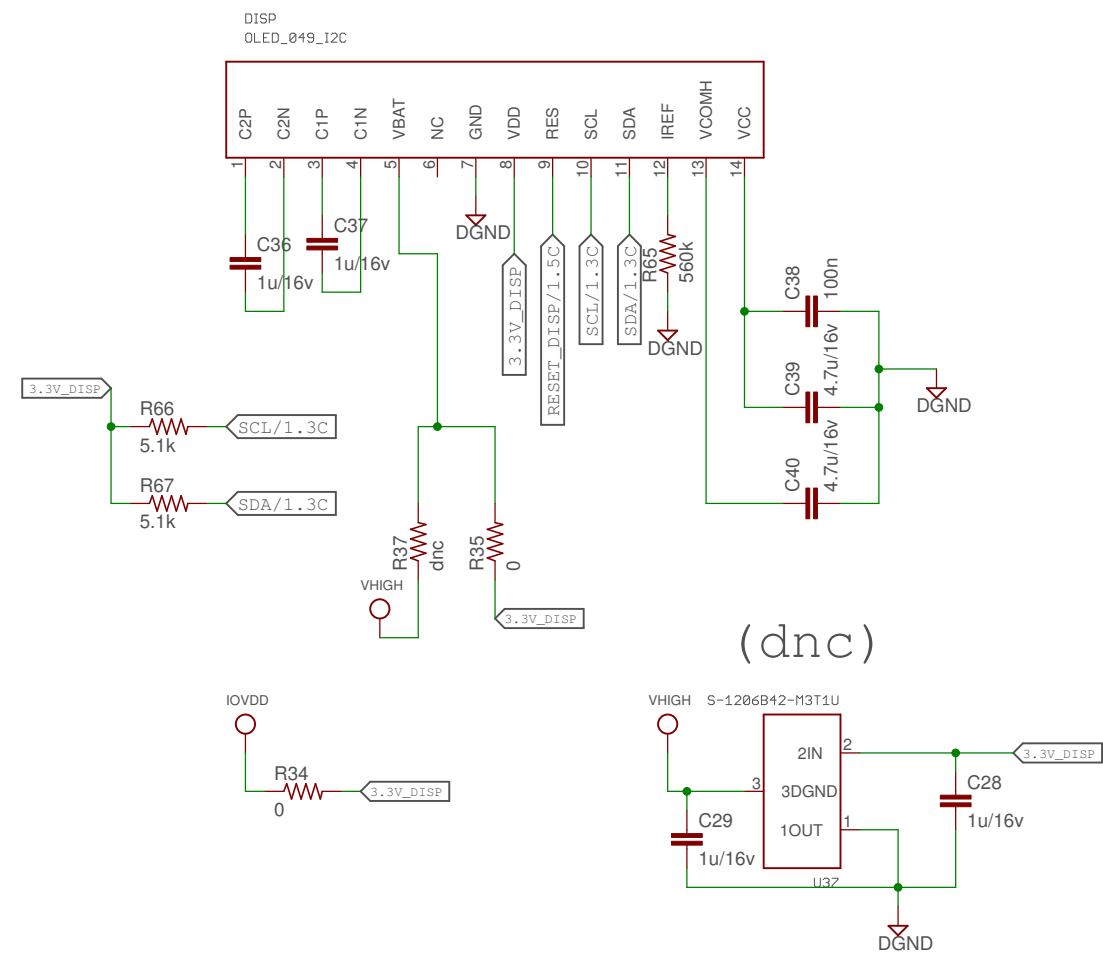

# OLED 0.49"

(optional)