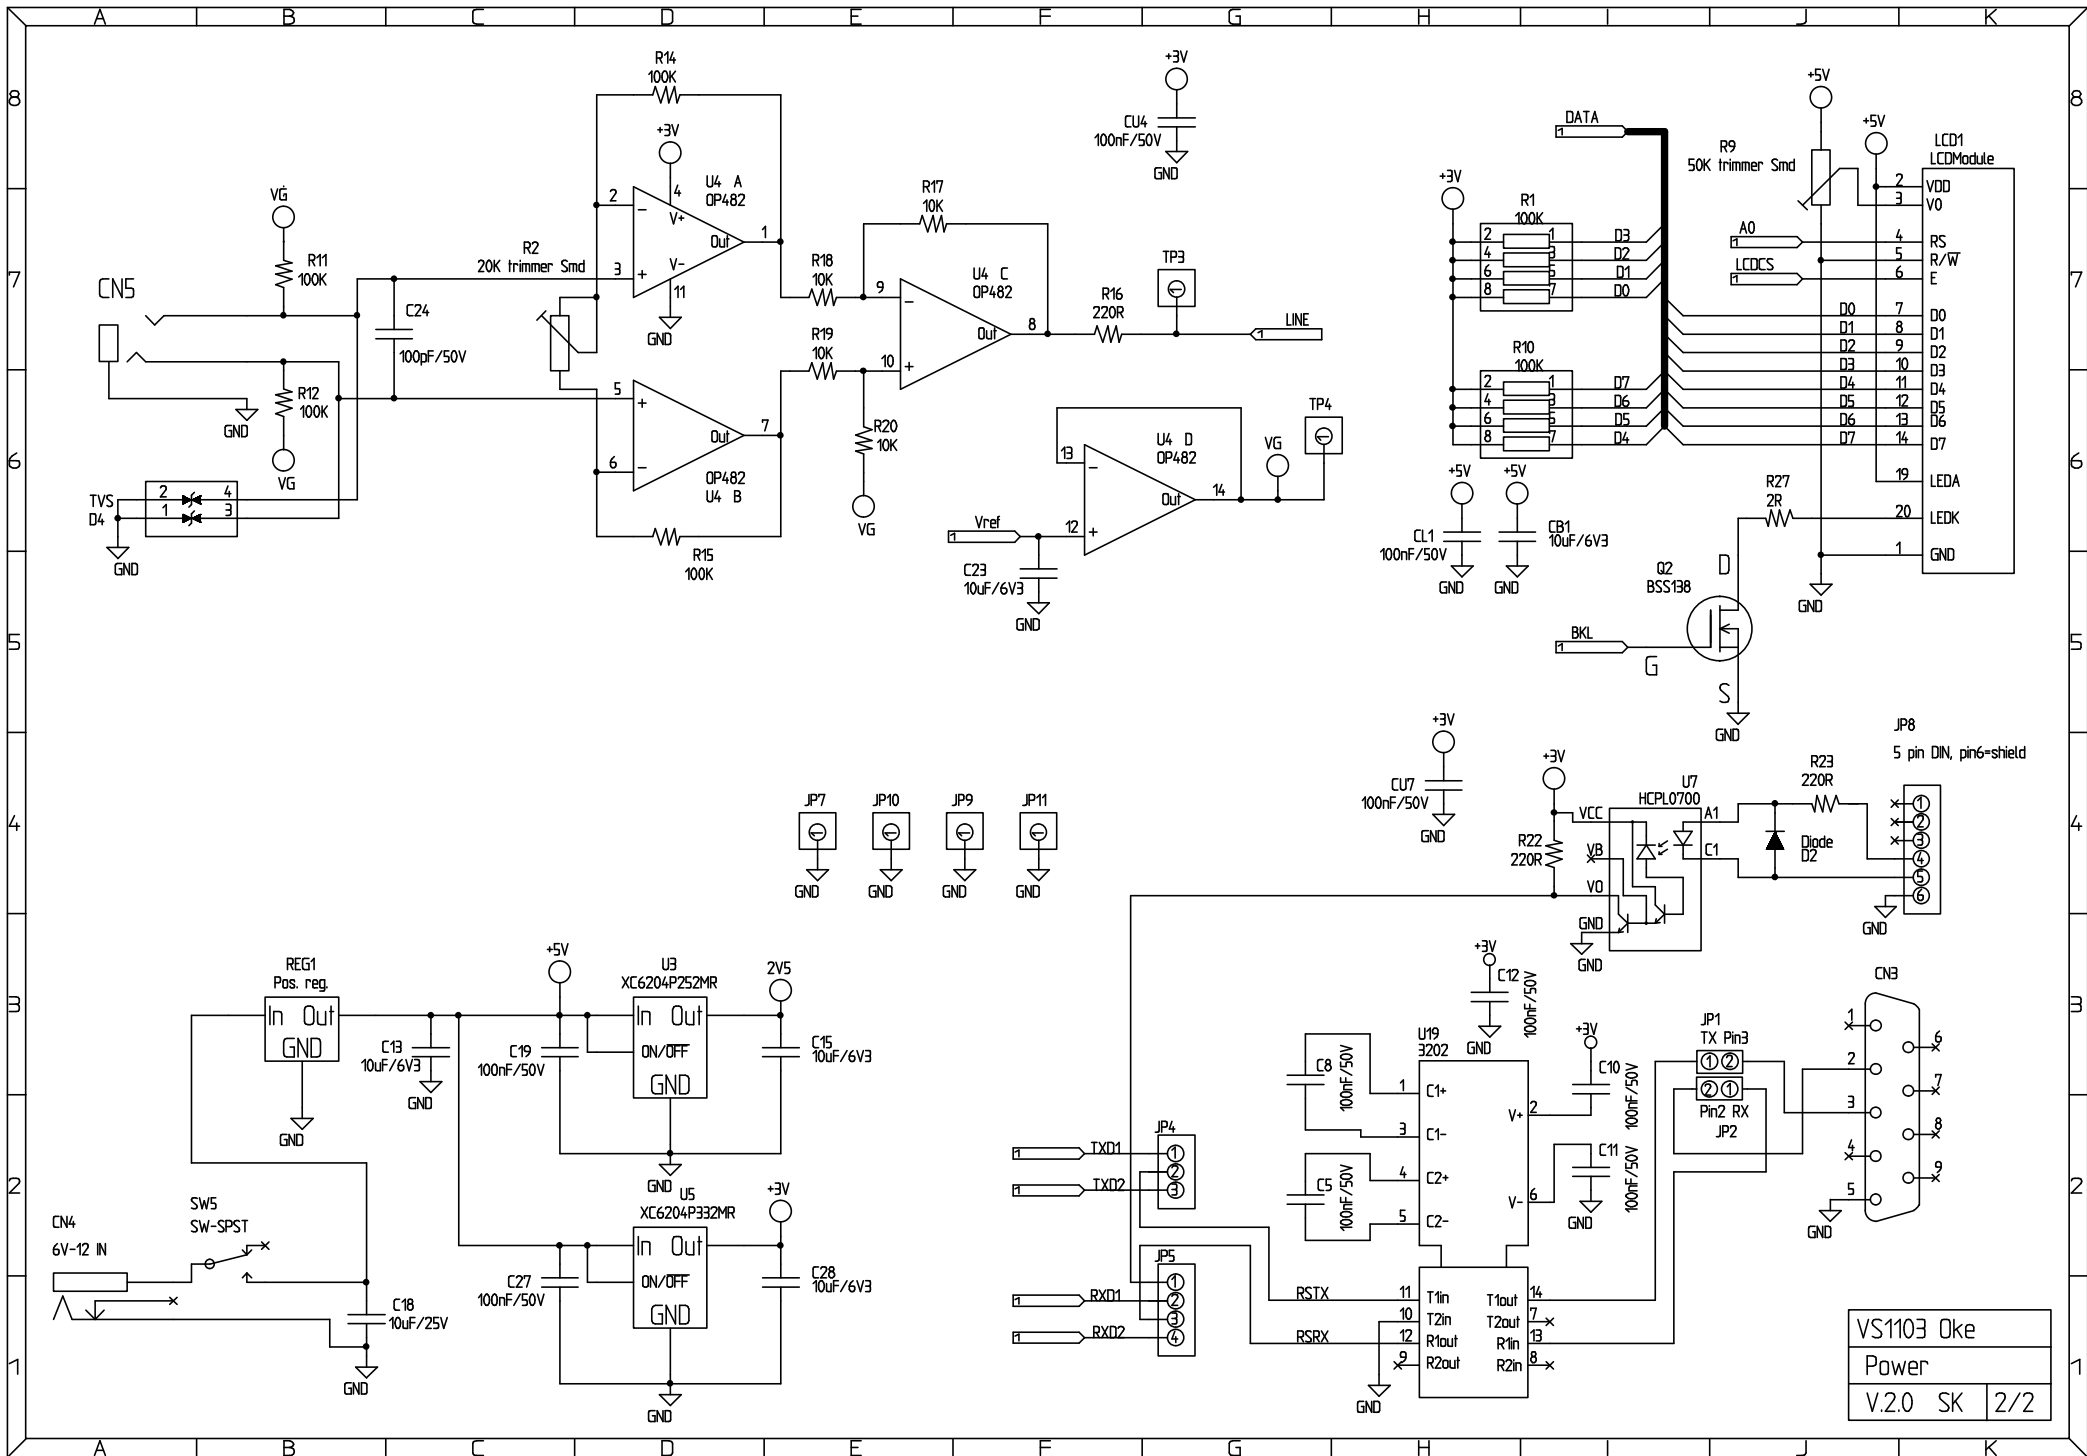

VS1103 Oke  
 Codec  
 V.2.0 SK 1/2

VS1103 Oke	
Power	
V.2.0 SK	2/2